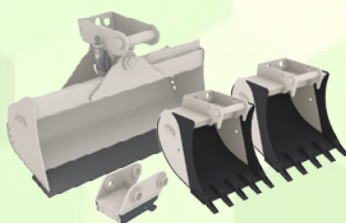

ARBEITEN AUF ENGSTEM RAUM

Hyundai Kurzheckbagger Robex 30z - 9AK

Ausstattung:

- Komfortkabine mit Heizung und Entfroster
- Radio mit USB-Eingang
- Mechanisch einstellbarer, gefederter Fahrersitz mit Sicherheitsgurt
- Konsole Höhenverstellbar
- 1 Frontscheinwerfer
- Elektrisches Warnhorn
- Batterieauptschalter
- Automatische Schwenkbremse
- Monoblockausleger - 2.030 mm
- Löffelstiel - 1.120 mm
- Sicherheitsventile - Arm und Stiel
- Hammerleitungssatz doppelt wirkend
- Greiferleitungssatz doppelt wirkend proportional auf Joystick
- Rundumleuchte
- Rückfahralarm
- Standardheckgewicht 130 kg

Zusatzoptionen gegen Aufpreis:

HYUNDAI
HEAVY INDUSTRIES CO.,LTD.

Löffelpaket Klasse 04
2,6 bis 3,5 t

1x MS 03 Schnellwechsler

2x Tieflöffel SB nach Wahl

1x Grabenräumlöffel mit 1 Zylinder

2.990,-€

ab 29.000,-€*

*zzgl. Überführung 700,-€

| | |
|-----------------|-----------------------------------|
| Gesamthöhe | 2.500 mm |
| Gesamtbreite | 1.550 mm |
| Gummiketten | 300 mm |
| Grabtiefe | 2.500 mm |
| Motor | KUBOTA D1305 3-Zylinder Diesel |
| Leistung | 18,5 kW (25,2 PS) |
| Betriebsgewicht | 3.060 kg |